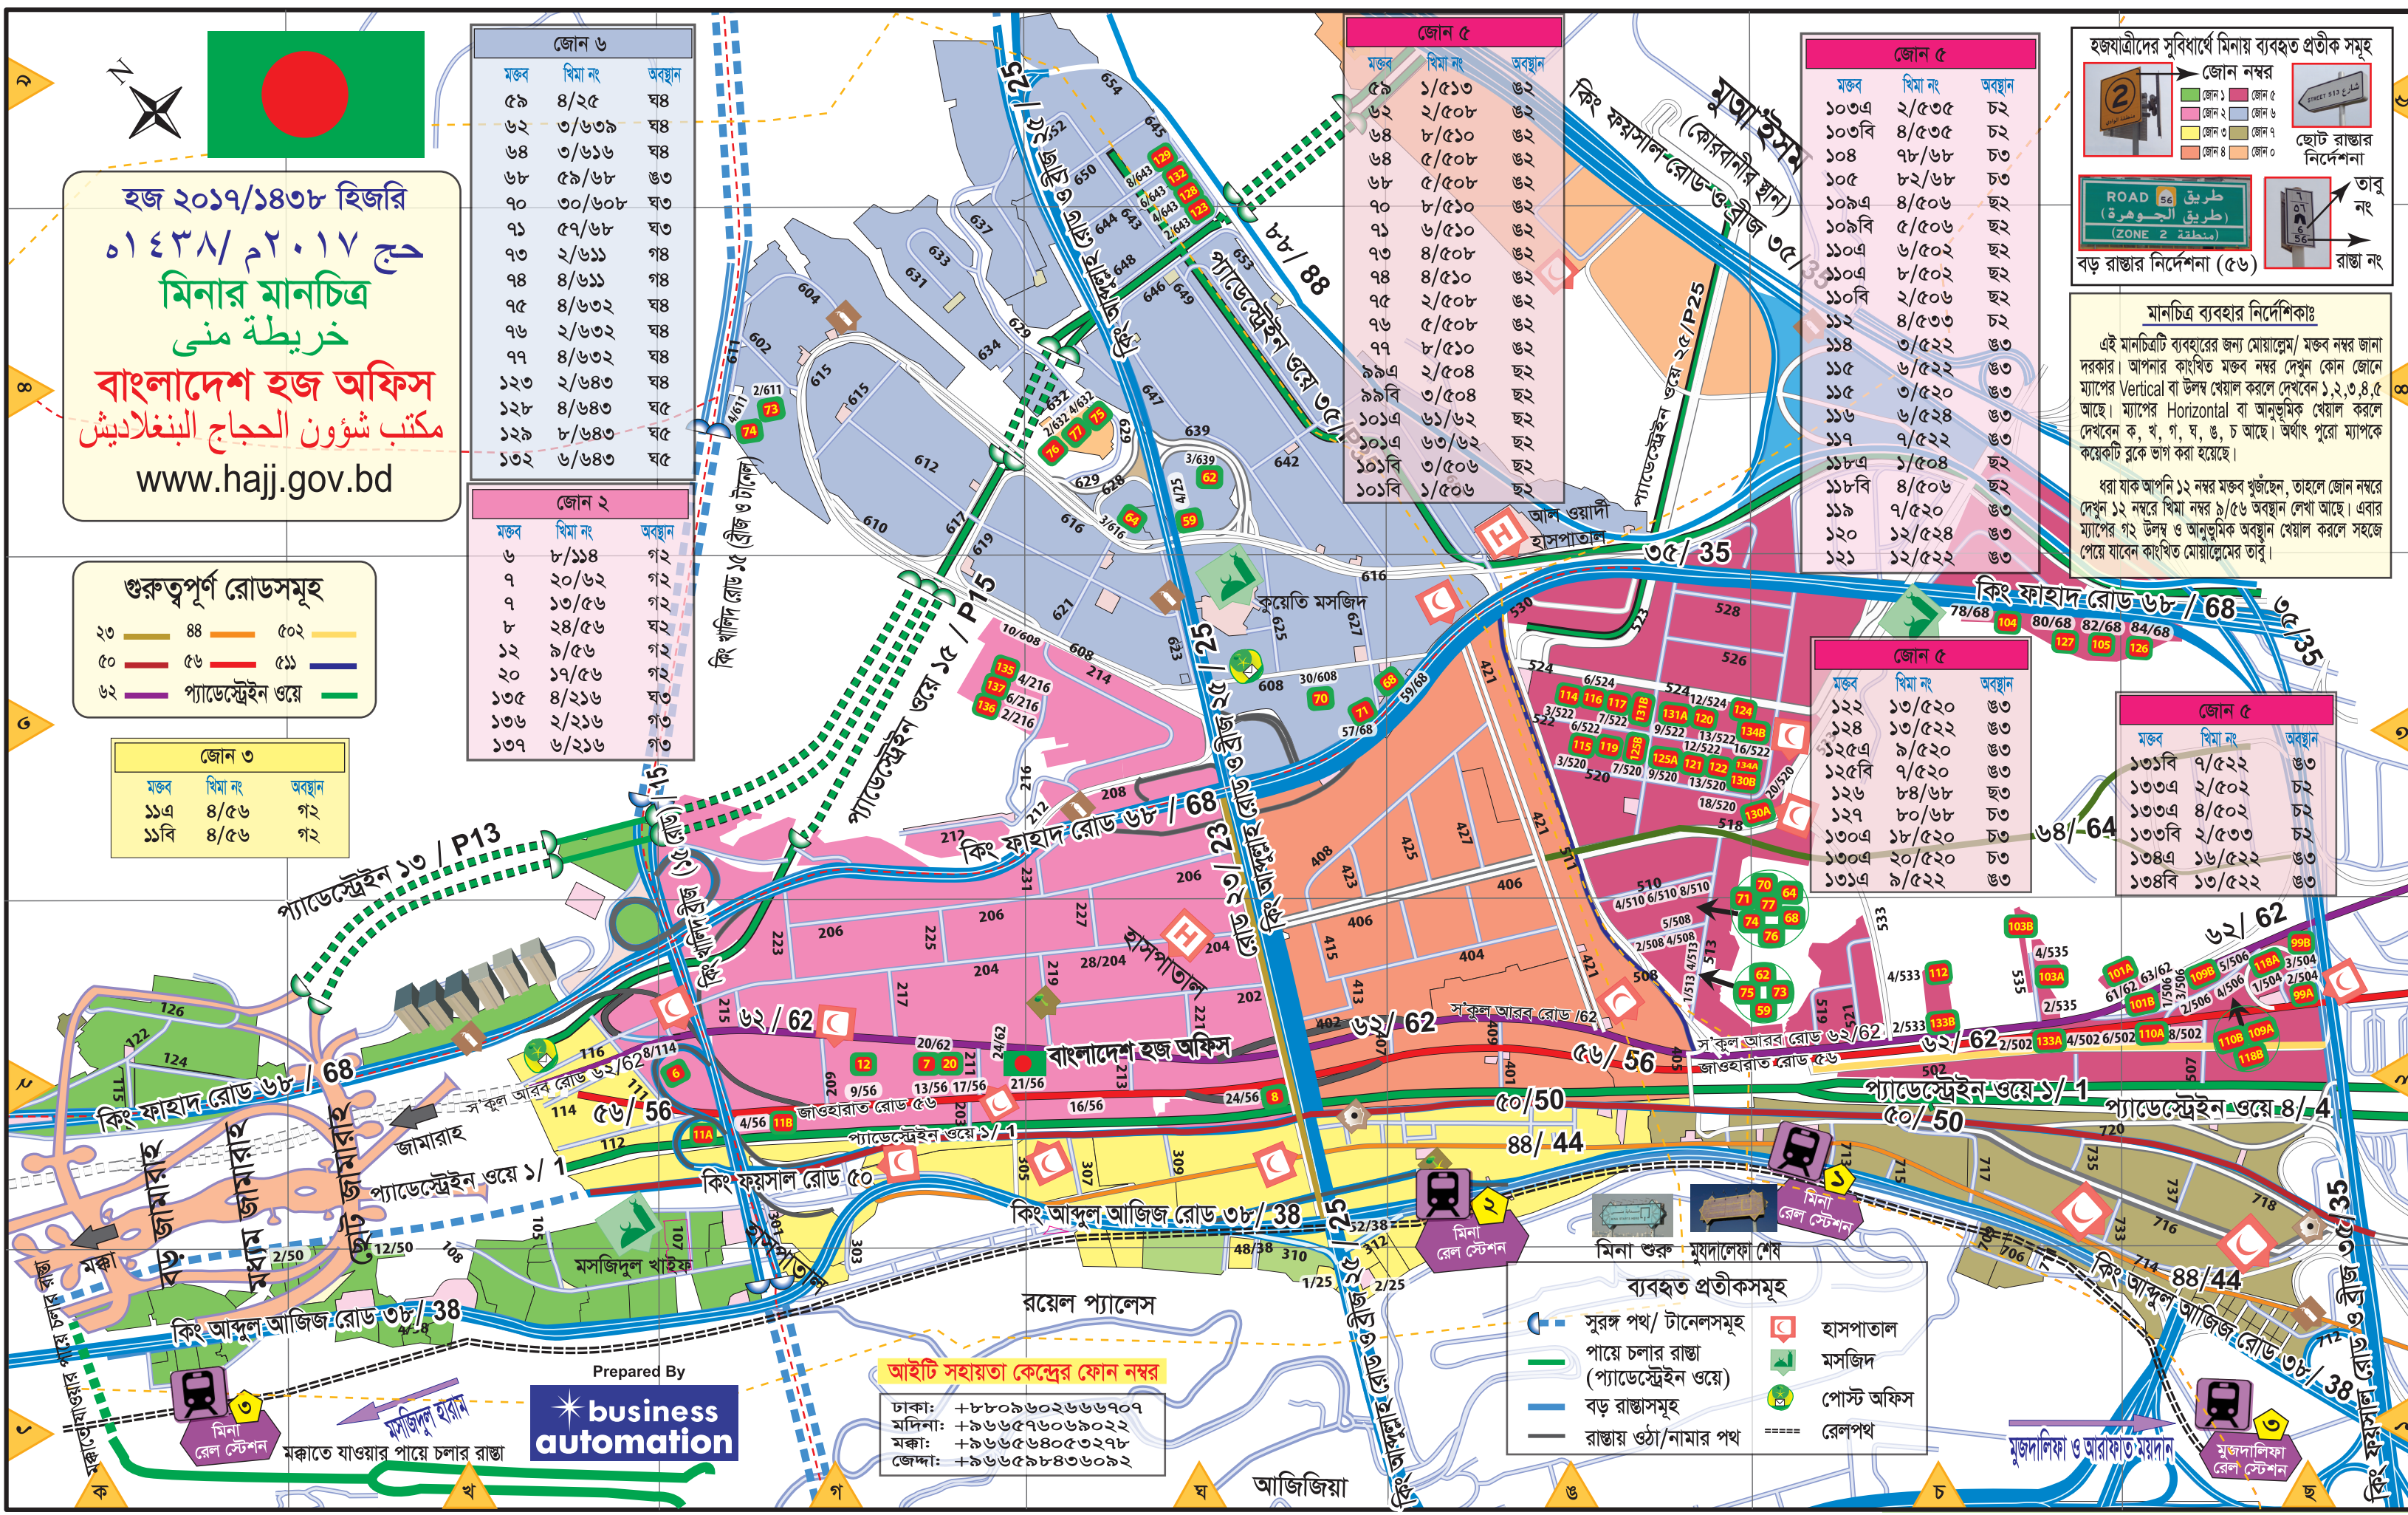

হজযাত্রীদের সুবিধার্থে মিনার ব্যবহৃত প্রতীক সমূহ

জোন নম্বর

- জোন ১ (হালকা সবুজ)
- জোন ২ (সবুজ)
- জোন ৩ (হালকা হলুদ)
- জোন ৪ (হালকা নীল)
- জোন ৫ (হালকা বেগুনী)
- জোন ৬ (হালকা লাল)
- জোন ৭ (হালকা কমলা)
- জোন ৮ (হালকা গাঢ় নীল)
- জোন ৯ (হালকা গাঢ় বেগুনী)
- জোন ১০ (হালকা গাঢ় লাল)

ছোট রাস্তার নির্দেশনা

তার নং

বড় রাস্তার নির্দেশনা (৫৬)

রাস্তা নং

মানচিত্র ব্যবহার নির্দেশিকাঃ

এই মানচিত্রটি ব্যবহারের জন্য মোয়াল্লেখ/ মক্তব নম্বর জানা দরকার। আপনার কাঙ্ক্ষিত মক্তব নম্বর দেখুন কোন জোনে ম্যাপের Vertical বা উল্লম্ব খেয়াল করলে দেখবেন ১,২,৩,৪,৫ আছে। ম্যাপের Horizontal বা অনুভূমিক খেয়াল করলে দেখবেন ক, খ, গ, ঘ, ঙ, চ আছে। অর্থাৎ পুরো ম্যাপকে কয়েকটি ব্লকে ভাগ করা হয়েছে।

ধরা যাক আপনি ১২ নম্বর মক্তব খুঁজছেন, তাহলে জোন নম্বরে দেখুন ১২ নম্বরে খিমা নম্বর ৯/৫৬ অবস্থান লেখা আছে। এবার ম্যাপের গ২ উল্লম্ব ও অনুভূমিক অবস্থান খেয়াল করলে সহজে পেয়ে যাবেন কাঙ্ক্ষিত মোয়াল্লেখের তার।